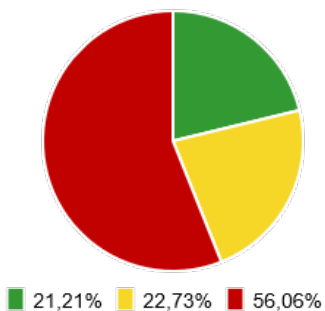

Cafeterías, bares y restaurantes